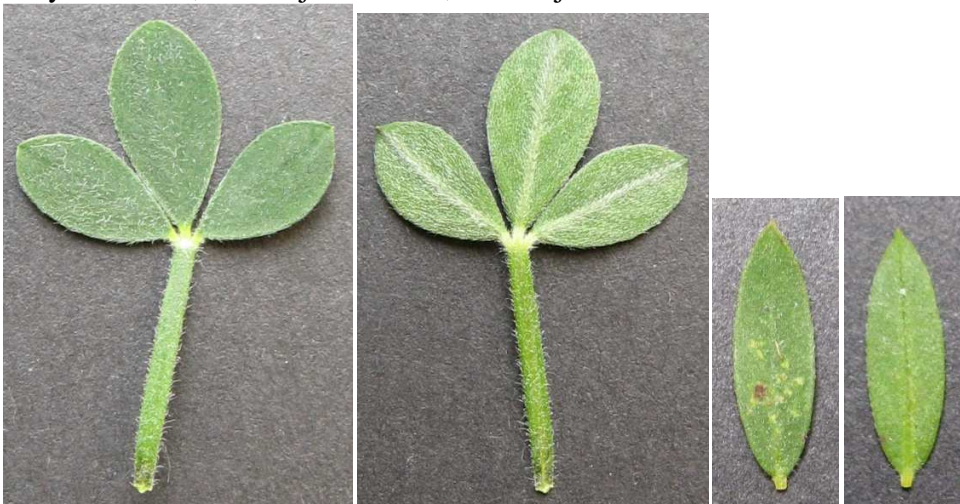

## Janovec metlatý, j. obecný

*(Cytisus scoparius (L.) Link; Sarothamnus scoparius (L.) Koch)*

Keř 0,5 – 2,0 (–3,0) m vysoký. Listy trojčetné, v horních částech větví jednoduché, větve prutovité, žebnaté. Rozšíření – ČR?, západní a střední Evropa, řazen mezi 250 nejinvasivnějších rostlin, v ČR mezi 30 nejinvasivnějšími rostlinami.

Květy – oboupohlavné

květ

Listy – střídavé, nahoře jednoduché, dole trojčetné

Plody – lusky

lusk

semeno